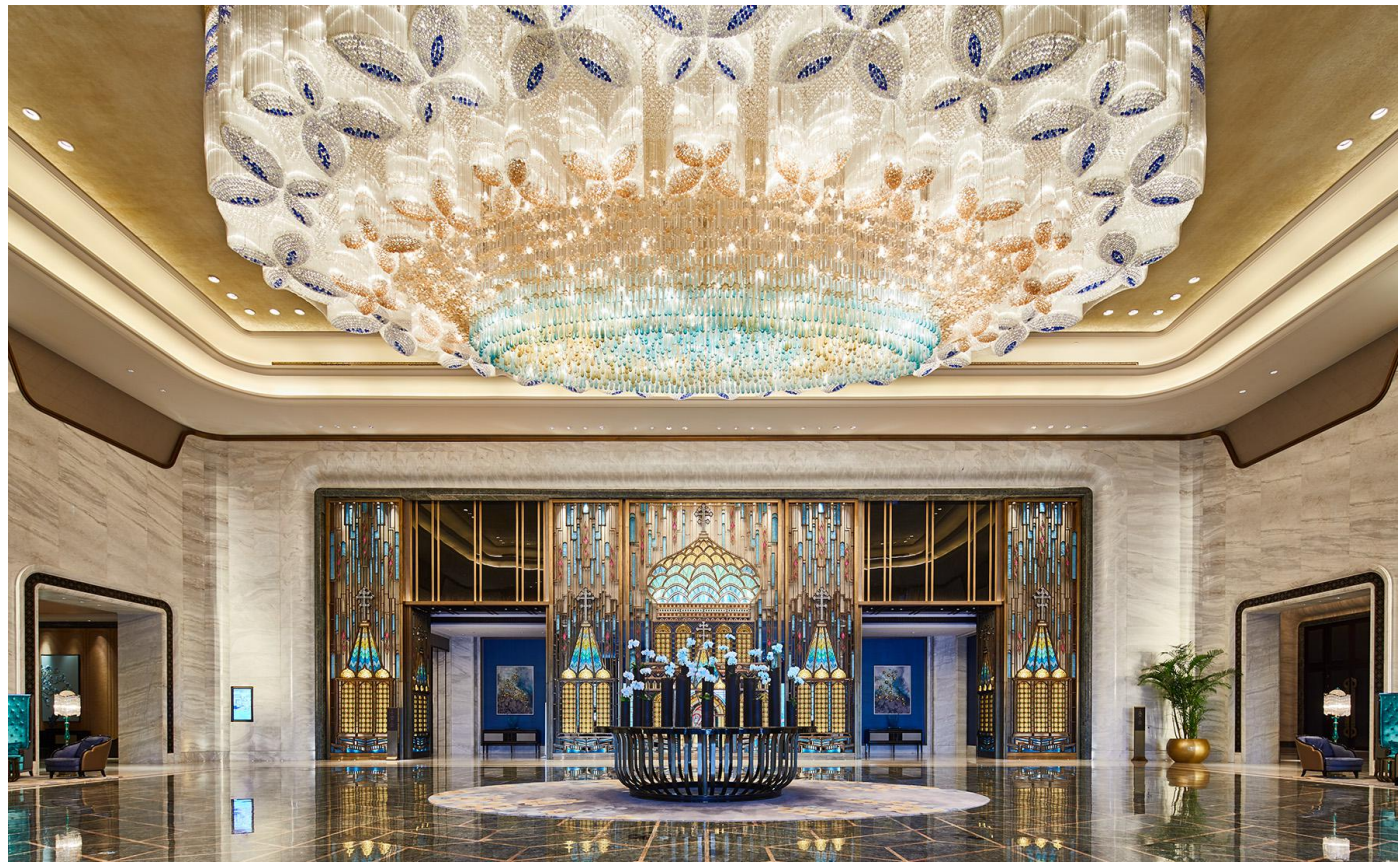

著名景点 Scenic Spot

中央大街
Central Street

哈尔滨大剧院
Harbin Grand Theatre

枫叶小镇
Maple Leaf Village

太阳岛
Sun Island

哈尔滨极地馆
Harbin Polarland

东北虎林园
Siberian Tiger Park

酒店大堂优雅的当代设计