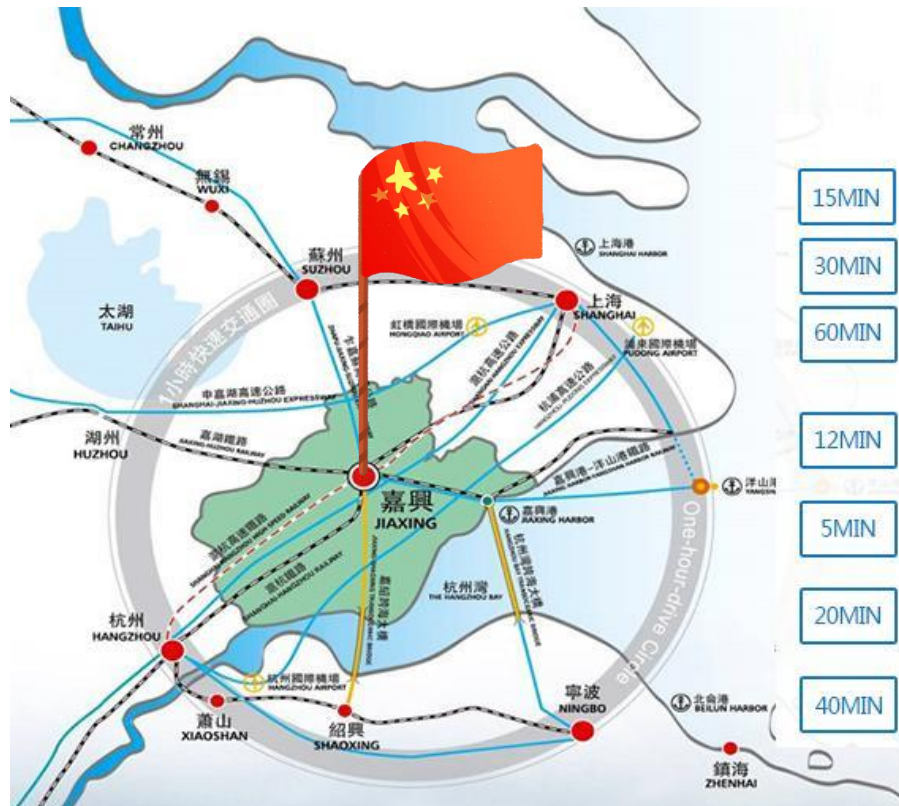

DOUBLETREE
by Hilton™

 tru
by HILTON™

TAPESTRY
COLLECTION
BY HILTON™

HILTON

JIAXING

嘉兴希尔顿酒店

Hilton

嘉兴希尔顿酒店坐落于嘉兴市南湖区，于**2021年5月18日**对外开业，作为嘉兴标志性建筑，可远眺南湖，俯瞰全城，毗邻嘉兴CBD，距嘉兴高铁南站约8公里，拥有**346间**精心设计、宛若江南园林亭台，典雅大方的客房。酒店拥有**1,730m²**灵活的会议空间，酒店1层“玉”全日餐厅，“丝”大堂吧及2层“御玺”中餐厅为宾客提供不同的餐饮选择，便捷的健身中心服务，49层的行政酒廊更为行政楼层为您打造难忘的江南之行。

Hotel Location 酒店地理位置

Hilton

红色起源地，长三角经济区的中心、1小时经济圈的核心，成就非凡你我

- 距离1公里 万达广场
- 距离8公里 嘉兴南站 (高铁/动车站)
- 距离5公里 嘉兴站
- 距离66公里 杭州萧山国际机场
- 距离70公里 上海虹桥站
- 距离71公里 苏南硕放国际机场
- 距离74公里 上海虹桥国际机场
- 距离100公里 上海迪斯尼度假区

Our Hotel 我们的酒店