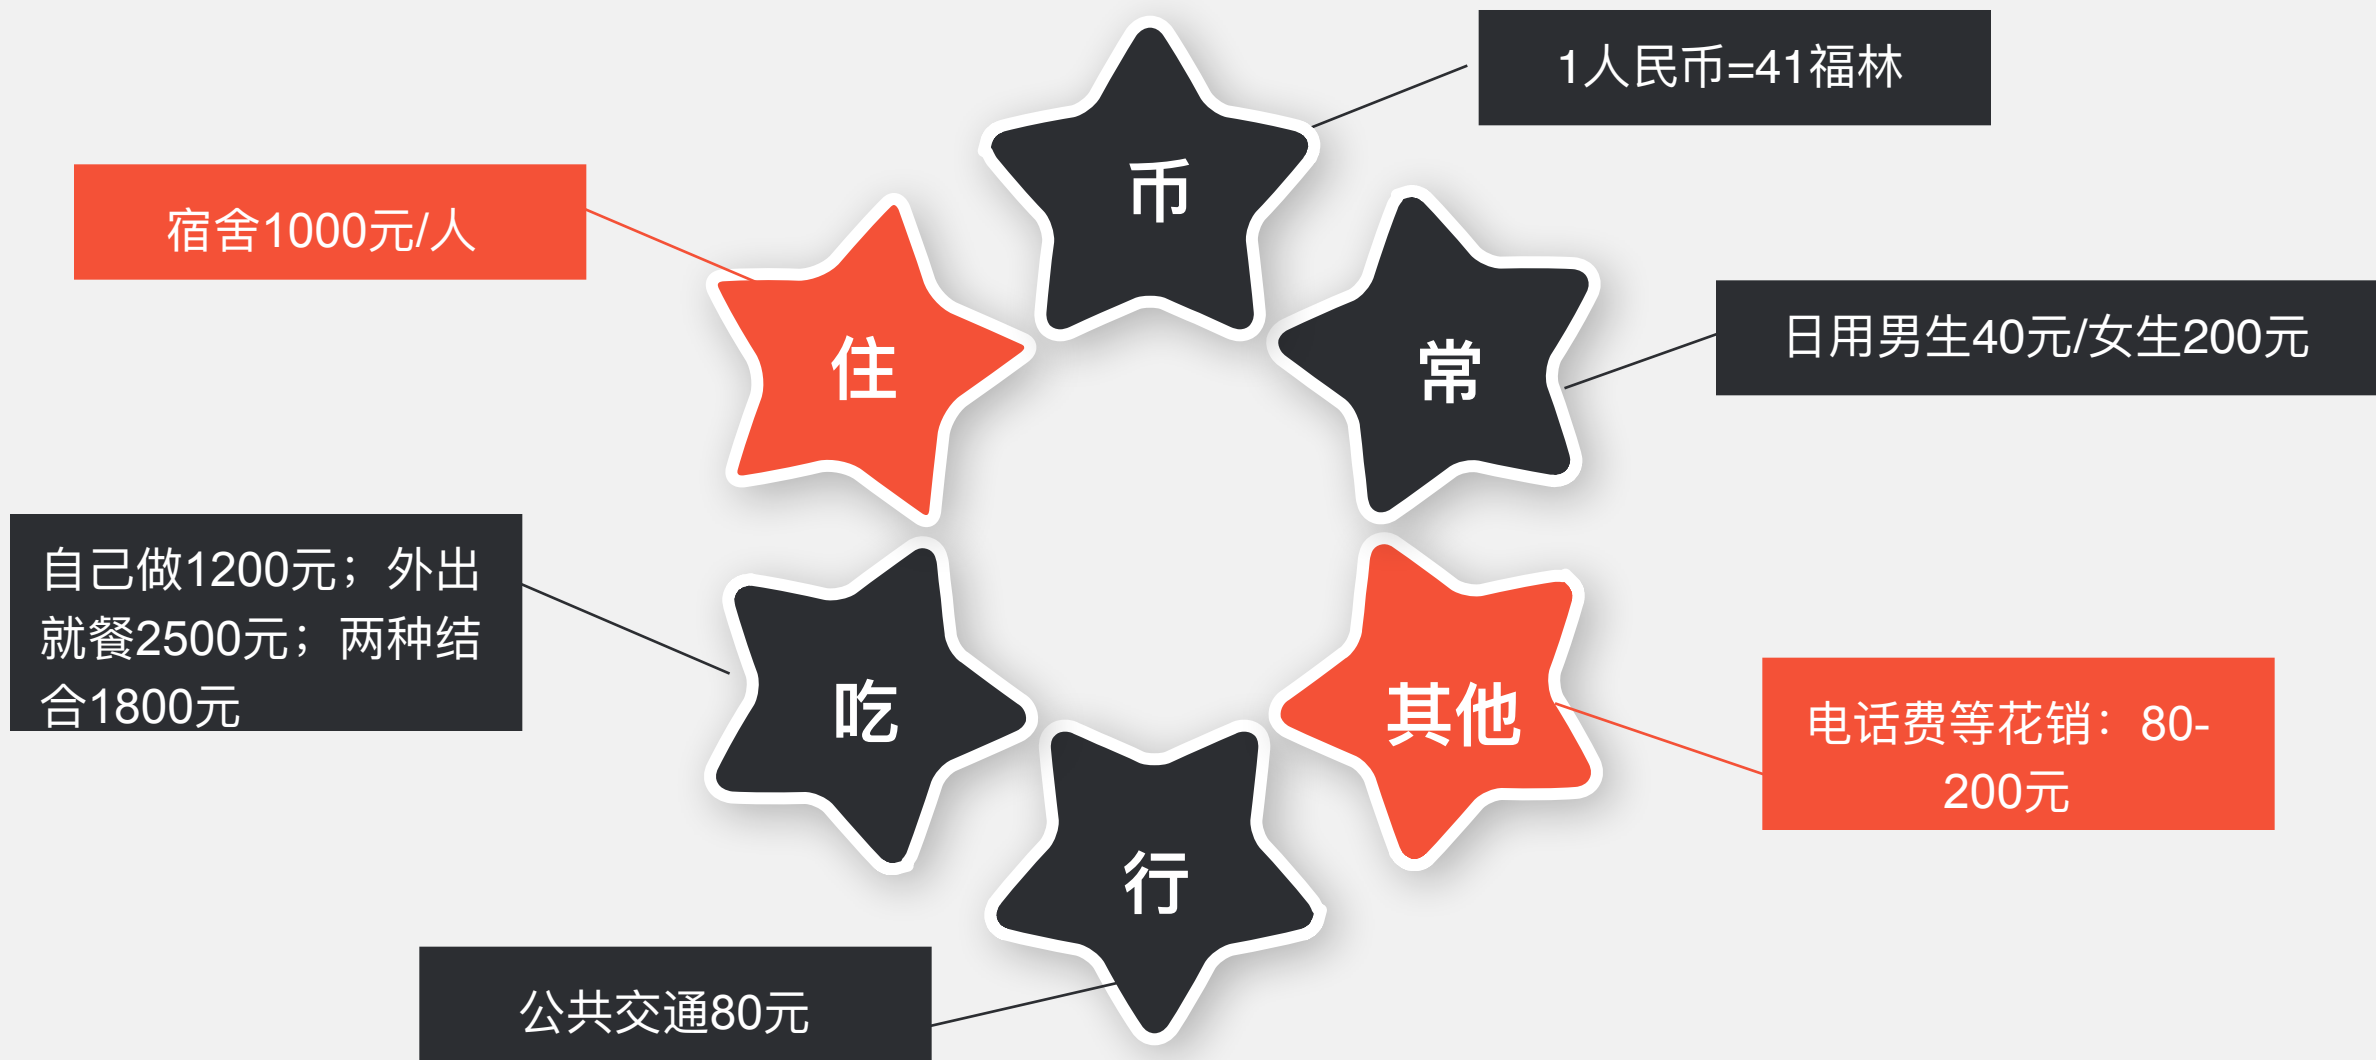

牙科、心血管治疗世界第一

3

第一个承认中医的欧洲国家

4

救护服务全国内15分钟、免费

福利——留学生与本国大学生一样

博物馆、游泳馆、体育赛事等
门票、打折旅行、车月票等，
自由通行欧盟28国。

消费——一年吃住行3~4万元

培养了众多世界级科学家、政治家
欧洲常春藤盟校
匈牙利综合排名第一的科研型公立大学

罗兰大学

成立于**1634**年，
至今**385**年历史，
匈牙利规模**最大**
排名**第一**的综合科研型
公立大学

9个学院，32000名学生以及来自80个国家3000名国际生

1635年 红衣主教帕兹马尼签署罗兰大学成立文件，前两个系是人文学院和神学学院。

1667年 法律系成立

1769年 医学院成立

1869年“国家教师培训机构”（小学和学前教育学院的前身）成立