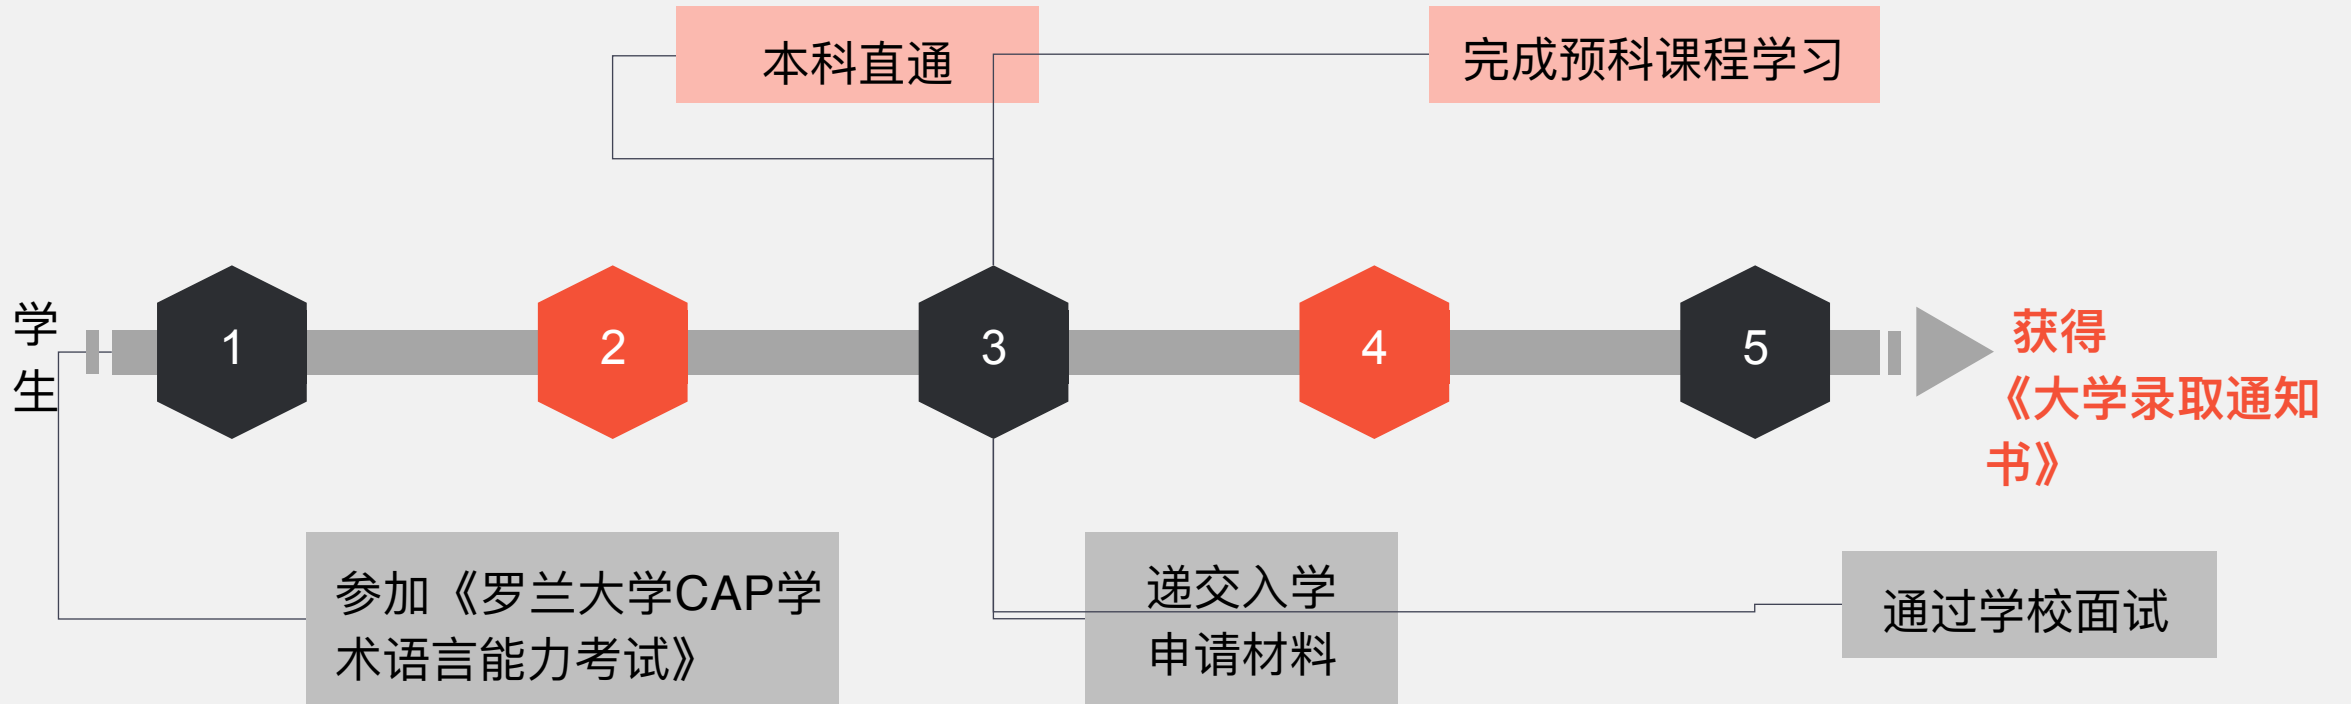

国际化环境

小班教学

大学宿舍

学校餐厅

罗兰大学本科的两种直通途径

Two direct ways for Undergraduates

预本直通录取流程

课程周期60小时

本科直通录取流程

课程周期240小时

预本直通

4年

提前适应欧洲学术氛围，
体验大学生活

提前学习本科课程获得学
分，减轻本科学习压力

本科直通

3年