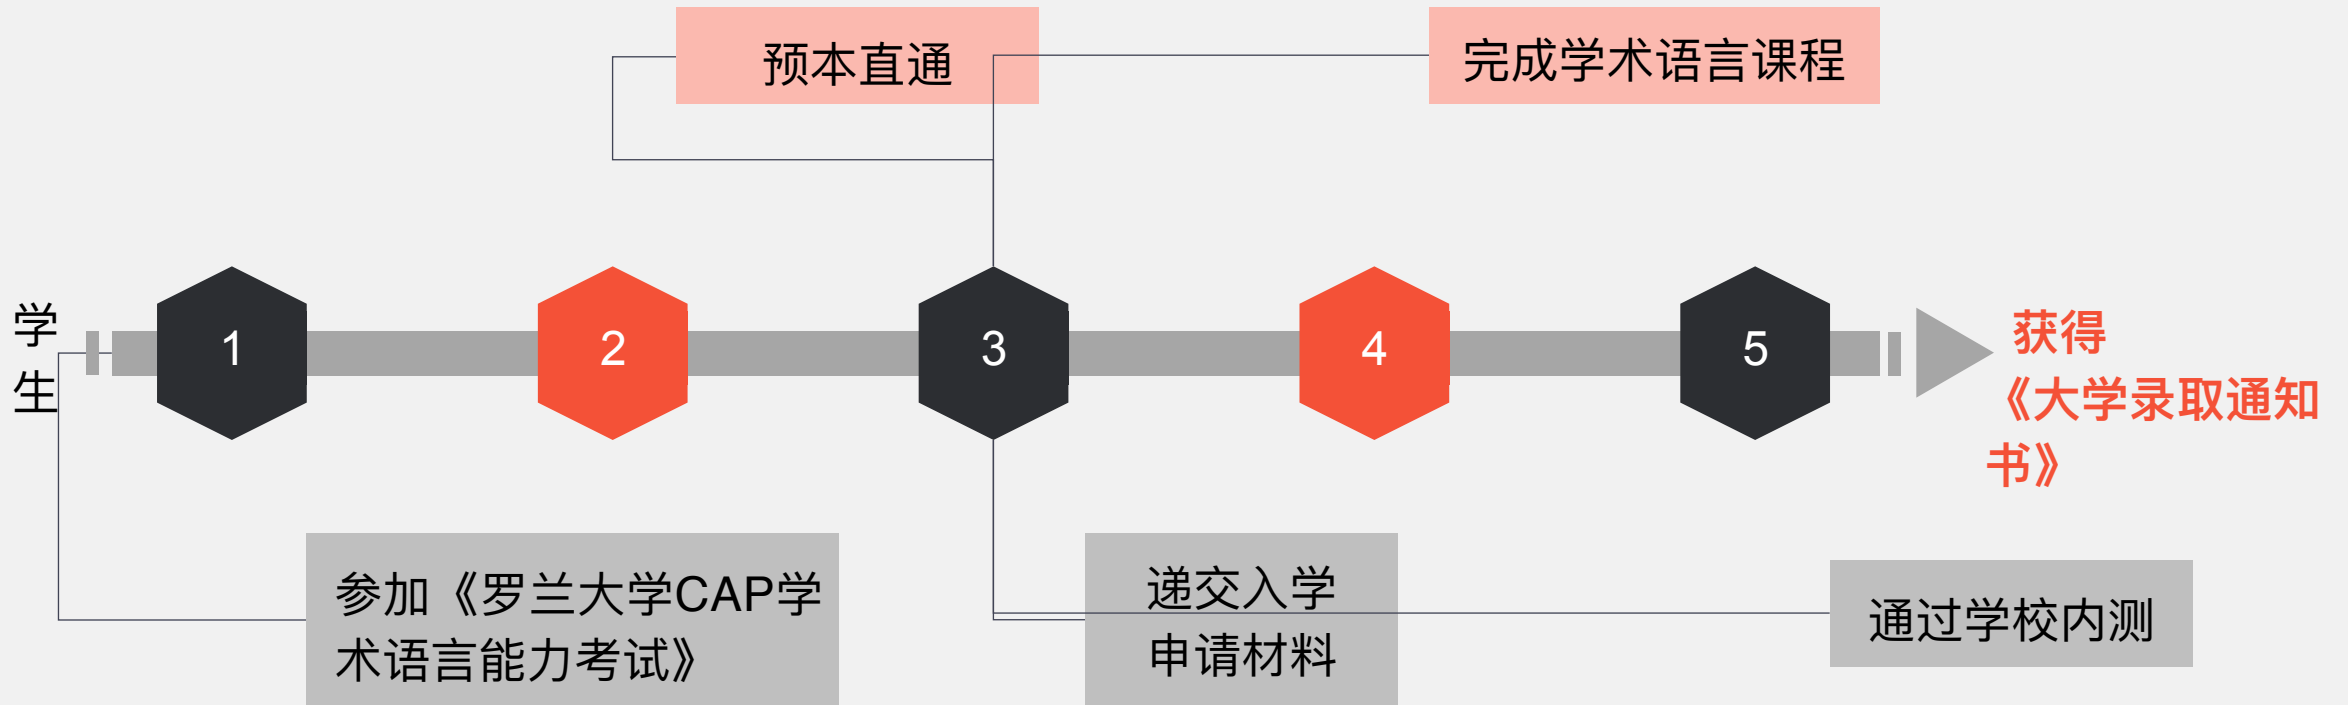

国际化环境

小班教学

大学宿舍

学校餐厅

罗兰大学本科的两种直通途径

Two direct ways for Undergraduates

预本直通录取流程

课程周期60小时

本科直通录取流程

课程周期240小时

预本直通

4年

提前适应欧洲学术氛围，
体验大学生活

提前学习本科课程获得学
分，减轻本科学习压力

本科直通

3年